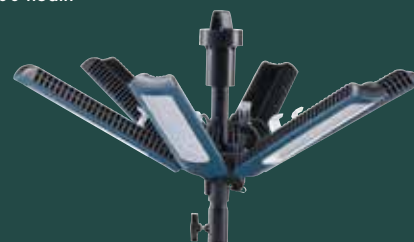

Akční cena:

529 € /
13 225 Kč

STARBURST 45000 APP

se stativem Beam 4

Číslo produktu: 692227166

- světelný tok: 45000 lm
- možnost ovládnání pomocí smartphone aplikace MESH LAMP
- vybaveno pohybovým senzorem
- životnost - 30 000 hodin
- IP 65