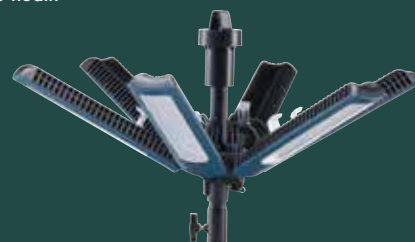

Akční cena:

399 € /
9 975 Kč

STARBURST 45000 APP

se stativem Beam 2.3

Číslo produktu: 691117166

- světelný tok: 45000 lm
- možnost ovládnání pomocí smartphone aplikace MESH LAMP
- vybaveno pohybovým senzorem
- životnost - 30 000 hodin
- IP 65